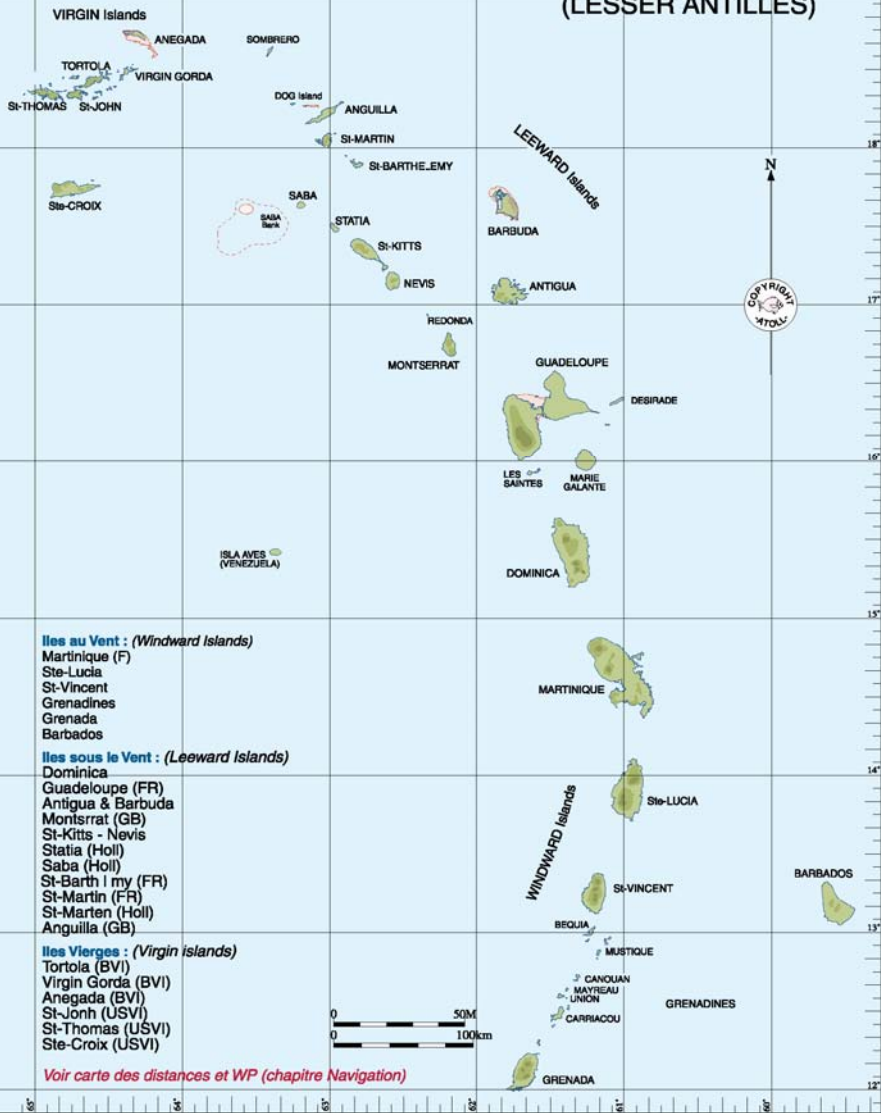

# ARCHIPEL DES PETITES ANTILES (LESSER ANTILLES)

## Îles au Vent : (Windward Islands)

Martinique (F)  
 Ste-Lucia  
 St-Vincent  
 Grenadines  
 Grenada  
 Barbados

## Îles sous le Vent : (Leeward Islands)

Dominica  
 Guadeloupe (FR)  
 Antigua & Barbuda  
 Montserrat (GB)  
 St-Kitts - Nevis  
 Statia (Holl)  
 Saba (Holl)  
 St-Barthélemy (FR)  
 St-Martin (FR)  
 St-Martin (Holl)  
 Anguilla (GB)

## Îles Vierges : (Virgin Islands)

Tortola (BVI)  
 Virgin Gorda (BVI)  
 Anegada (BVI)  
 St-John (USVI)  
 St-Thomas (USVI)  
 Ste-Croix (USVI)

Voir carte des distances et WP (chapitre Navigation)